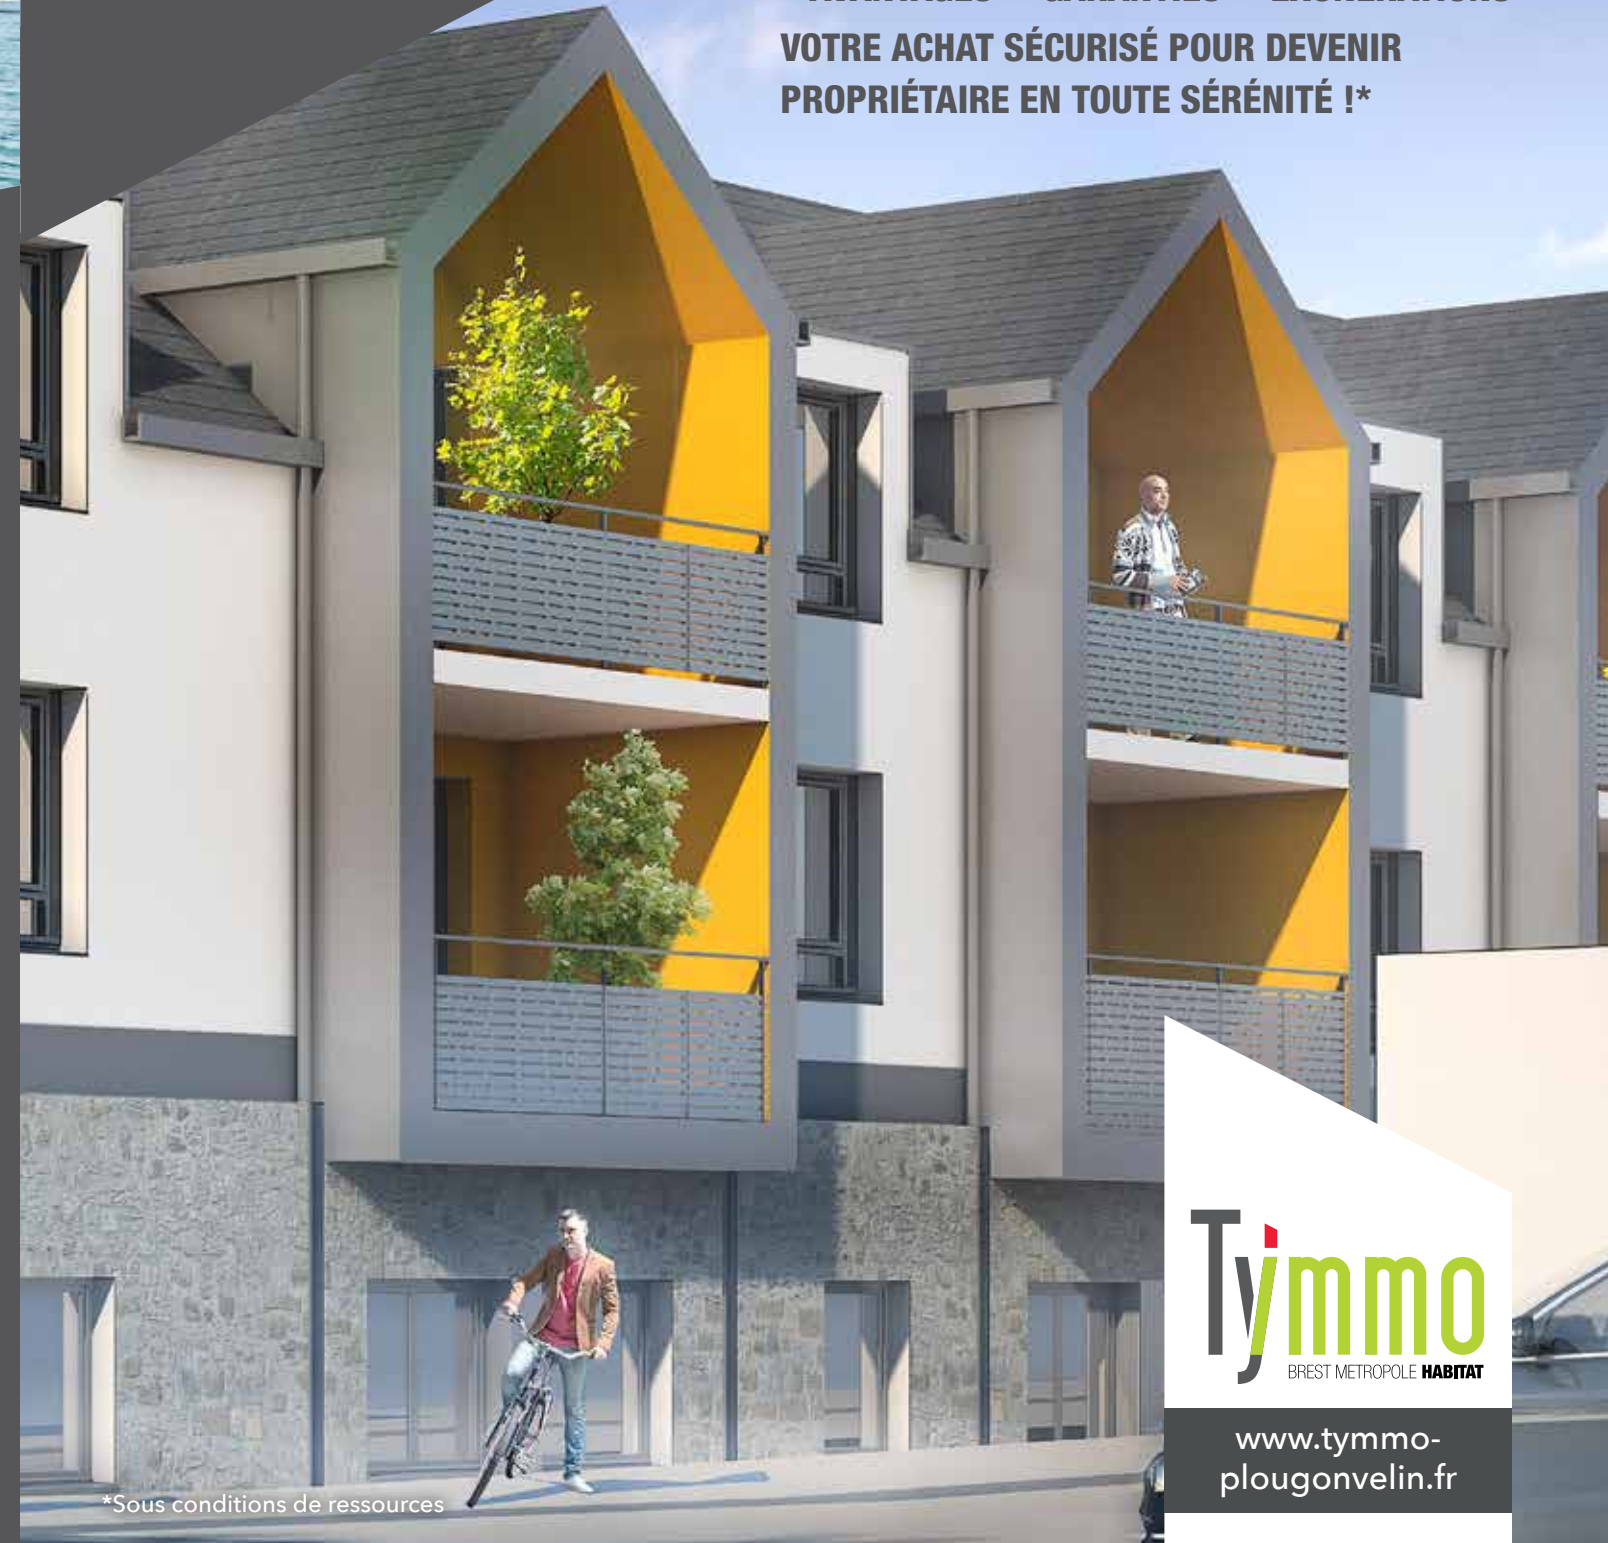

PLOUGONVELIN RESIDENCE PEN AR BED

Devenez propriétaire
en toute sérénité.

Pen Ar Bed, résidence à l'architecture innovante, moderne et mariant espace, confort et intimité, vous offre de vivre en plein centre bourg. Pleinement intégrée au bâti environnant, Pen Ar Bed, avec ses appartements équipés de balcons ou de grandes terrasses, vous offre le bonheur sous le soleil de Plougonvelin.

N'hésitez plus !

Habitez un appartement neuf, moderne, de grande qualité, et profitez d'un accompagnement tout au long de votre projet.

Albentire LAMOUREUX

PLAN D'ACCÈS PEN AR BED

- Mairie
- École publique de Roz-Avel
- Maison de l'enfance
- École privée du Sacré-Cœur
- Restaurant scolaire
- Maison Mézou Vilin

PLOUGONVELIN PEN AR BED

LE CALME À PROXIMITÉ
DE LA MER

ACCESSION ET
LOCATION-ACCESSION

DEVENIR PROPRIÉTAIRE

LE RÊVE À VOTRE PORTÉE

NOUVEAUX DISPOSITIFS !

• AVANTAGES • GARANTIES • EXONÉRATIONS
VOTRE ACHAT SÉCURISÉ POUR DEVENIR
PROPRIÉTAIRE EN TOUTE SÉRÉNITÉ !*

T2

T3

T4 MEZZANINE ÉTAGE

T4

T3

T4 MEZZANINE

DES PRESTATIONS DE QUALITÉ

- 11 Appartements
- Du T2 au T4
- Surface habitable de 44m² (T2) à 83m² (T4)
- Ascenseur
- Parking sécurisé
- Grande terrasse, loggia ou balcon
- 1 stationnement privatif par logement